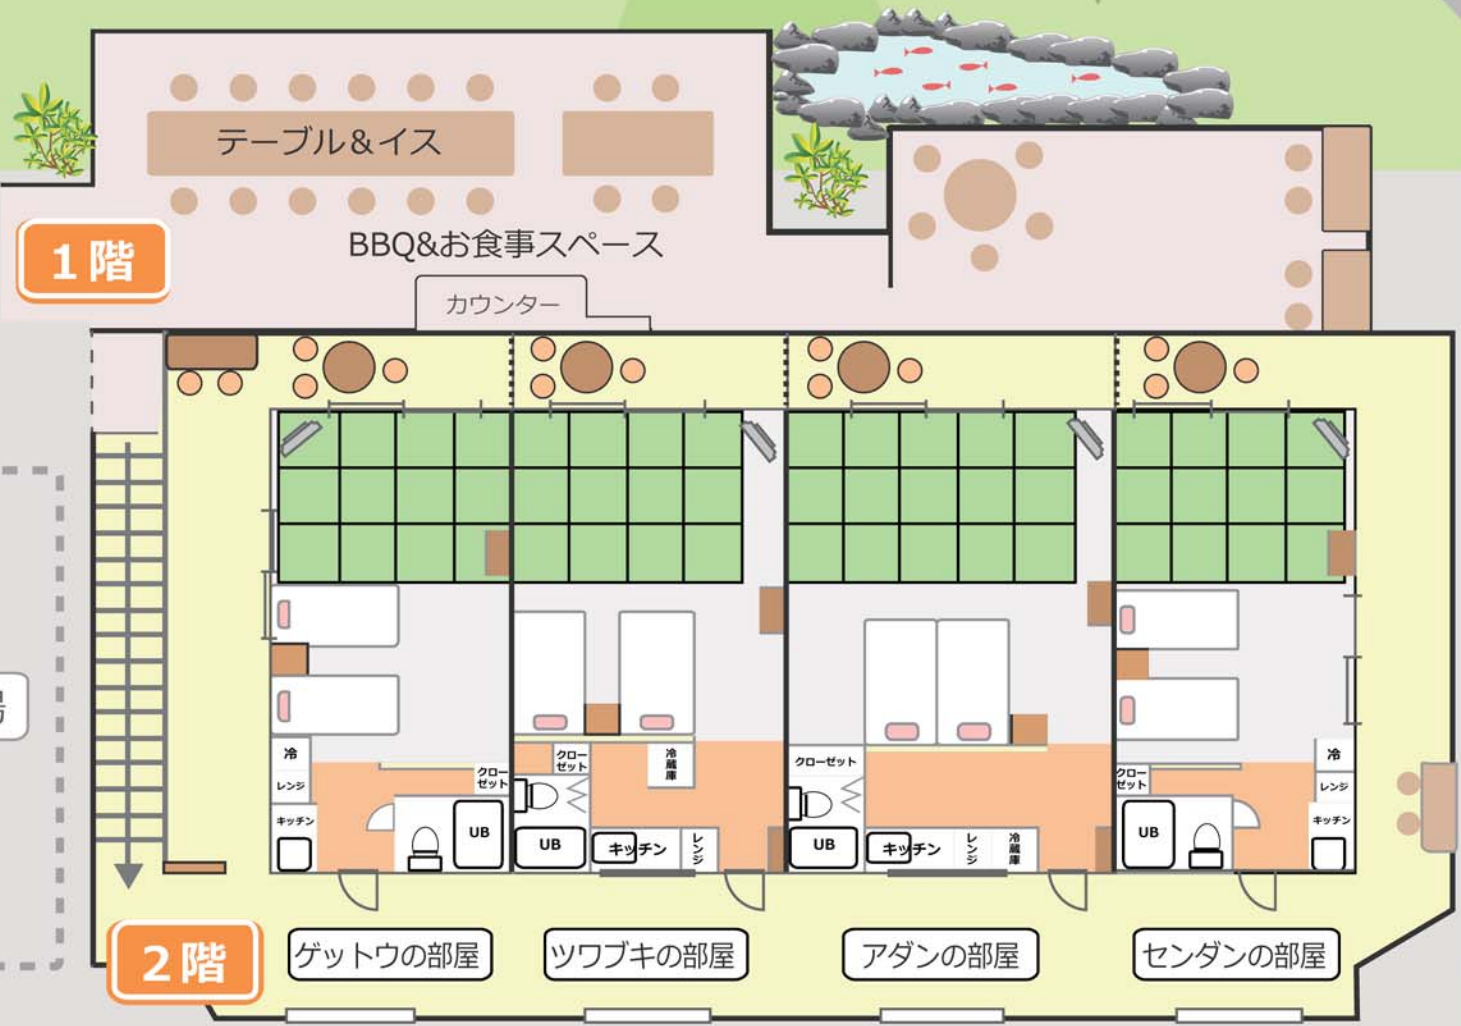

ちっちゃな

お宿 風の丘

間取り図

瀬底島

水納島

伊江島